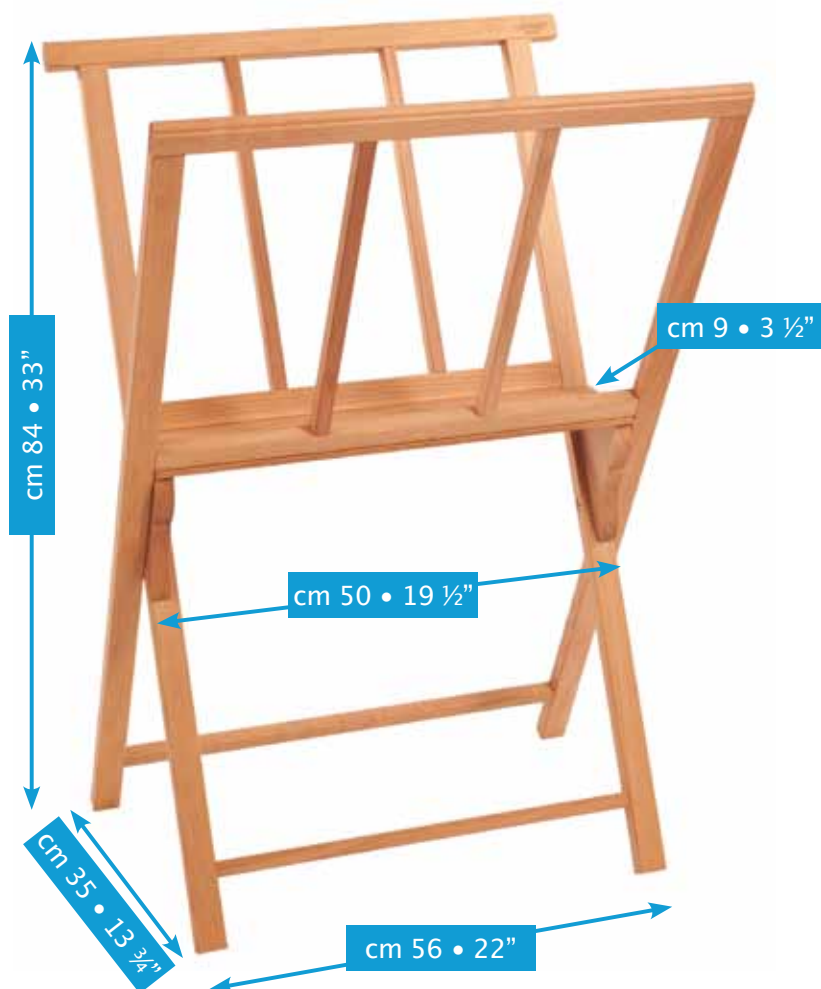

3,5 kg
7¾ lbs

max
10 kg
22 lbs

M/38

PORTADISEGNI PIEGHEVOLE

- Costruito in massello di faggio evaporato oliato
- Pieghevole
- Ideale per esporre dipinti, stampe e disegni

FOLDING PRINT-RACK

- Constructed of oiled, stain resistant beech wood
- Folding
- Ideal for displaying paintings, prints and drawings

PORTA-CARTONS PLIANT

- Construi en hêtre évaporé huilé
- Pliable
- Idéal pour exposer des peintures, des estampes ou des dessins

CARPETA DE EXPOSICIÓN LEGABLE

- Elaborada con madera de haya evaporada aceitada
- Plegable
- Ideal para exponer cuadros, estampas y dibujos

KLAPPBARER BILDERBOCK

- Hergestellt aus geöltem, schmutzabweisendem Buchenholz
- Zusammenklappbar
- Ideal zur Ausstellung von Gemälden, Drucken oder Zeichnungen

Video istruzioni di montaggio e utilizzo
Video installation and operating instruction
Vidéo installation et mode d'emploi
Video instalación y manual de instrucciones
Video Aufbauanleitung und Gebrauchsanweisung